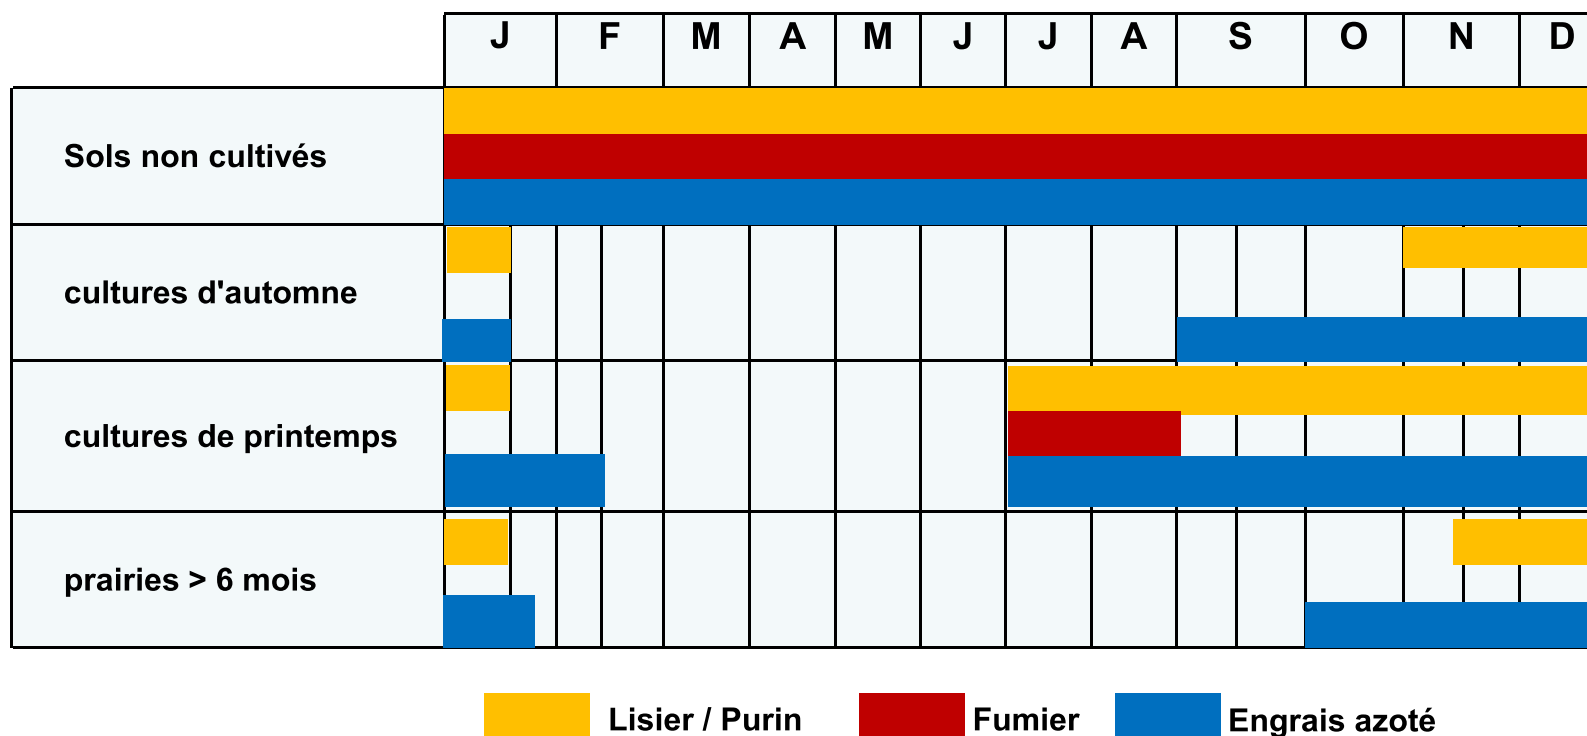

Réglementations élevage

Code de Bonnes Pratiques Agricoles

Périodes où l'épandage n'est pas conseillé* :

* : non réglementaire dans le Cantal (hors zones vulnérables Directive Nitrate)