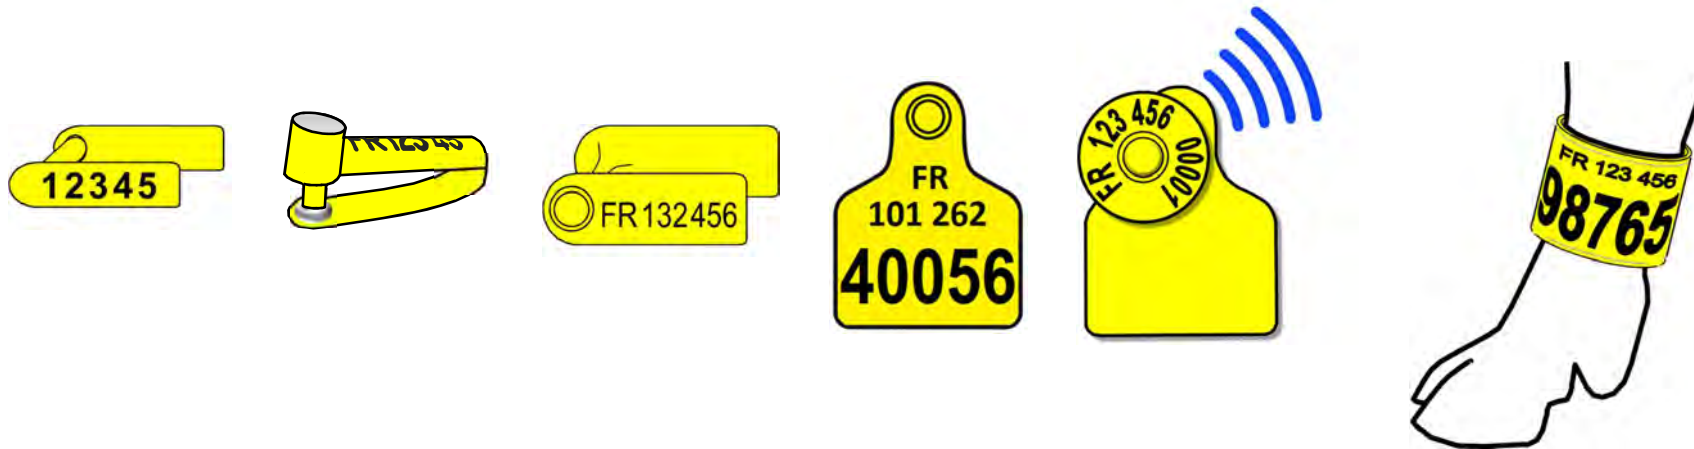

Repères officiels d'identification ovine et caprine

Catalogue des modèles agréés

Version 2.4 du 17 février 2020

Page 2 : Marques auriculaires conventionnelles

Page 4 : Marques auriculaires électroniques

Page 6 : Repères caprins

Nouveautés